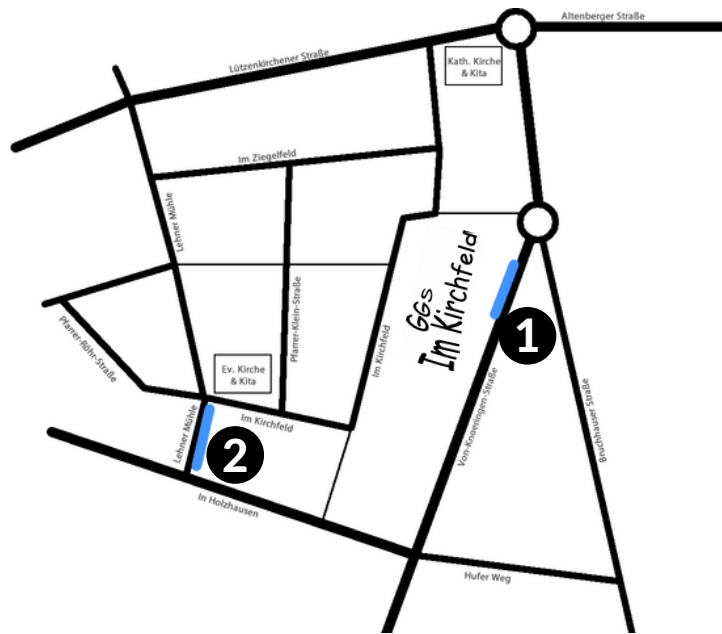

Hol- und Bringzone GGs Im Kirchfeld

Pick-up and drop-off zone

Im Kirchfeld Community Primary School

אזור איסוף והורדה

בית ספר יסודי קהילתי בקירשפלד

Es gibt 2 Hol- und Bringzonen in direkter Umgebung unserer Grundschule:

There are 2 pick-up and drop-off zones in the immediate vicinity of our primary school:

ישנם 2 אזורי איסוף והורדה בסביבה הקרובה לבית הספר היסודי שלנו:

1 Am Kreisverkehr: „Von-Knoeringen-Straße“ in Fahrtrichtung „In Holzhausen“

At the roundabout: "Von-Knoeringen-Straße" in the direction of "In Holzhausen"

בכיכר: "Von-Knoeringen-Straße" לכיוון "In Holzhausen"

2 In der Nähe der evangelischen Kita: Straße „Lehner Mühle“, Kreuzung „Im Kirchfeld“

Near the Protestant day-care centre: Street "Lehner Mühle", junction "Im Kirchfeld".

ליד המעון הפרוטסטנטי: רחוב "Lehner Mühle" צומת "Im Kirchfeld"

**Am besten immer: Kompletzt zu Fuß von zu Hause zur Schule.
Wenn schon mit dem Auto, dann aber sicher!**